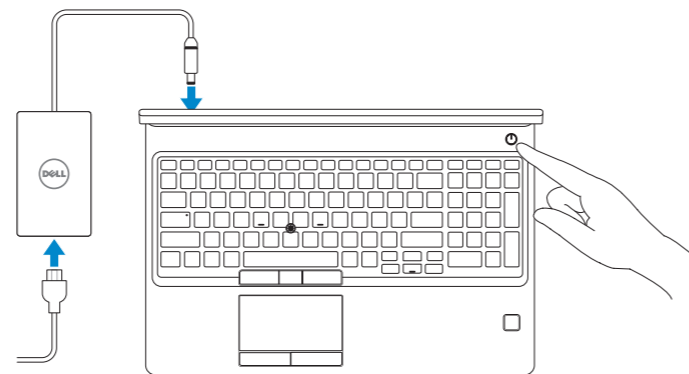

Latitude 5580

Quick Start Guide

មគ្គុទ្ទេសក៍សំរាប់ការតម្កើងរហ័ស
Pedoman Panduan Cepat
Guía de inicio rápido
دليل بدء التشغيل السريع

1 Connect the power adapter and press the power button

ភ្ជាប់ទៅអាដាប់ទ័រថាមពល និងចុចប៊ូតុងថាមពល
Sambungkan adaptor daya dan tekan tombol daya
Conecte el adaptador de alimentación y presione el botón de encendido
قم بتوصيل مهايئ التيار والضغط على زر التشغيل